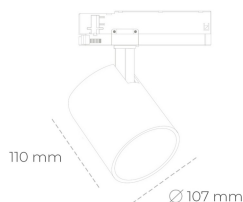

# SPOTLIGHT LIDER A 940 11W 45° BLACK PREMIUM WHITE ON/OFF

Kod produktu: N004-K0002-PW940-HA-G45-ZE62\_250-S1-###

LED	COB
Barwa światła	4000 [K] PREMIUM WHITE
CRI	
Strumień led chip	90
Strumień światła z oprawy	1343 [lm]
Zasilanie systemu	1208 [lm]
Wydajność oprawy oświetleniowej	11 [W]
Kąt świecenia	110 [lm/W]
Sterowanie	45°
MacAdam	ON/OFF
	3 SDCM

## Spotlight LED

Oprawa oświetleniowa typu reflektor LED. Przeznaczona do montażu w szynoprzewodzie. Obudowa wraz z ramieniem wykonane są z aluminium. Dostępność w kolorze białym, czarnym i szarym. Na zamówienie istnieje możliwość lakierowania na dowolny kolor z palety RAL. Dostępne odbłyśniki w kątach 15, 23, 38, 45 i 60 stopni. Maksymalna moc oprawy to 31W.

## OPRAWA

Waga	0.7 [kg]
Ochronność IP , IK , klasa	IP 20, IK 01,
Kolor oprawy	BLACK
Rodzaj przesłony	Plastic
Napięcie zasilania	220-240V 50-60Hz

Uwaga: Wszystkie dane są wartościami typowymi. Tolerancja pomiarów +/-10%. Funkcje systemu mogą ulec zmianie wraz z ulepszeniami produktu ze względu na postęp techniczny.