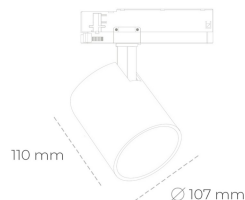

# SPOTLIGHT LIDER A 940 31W 45° BLACK PREMIUM WHITE ON/OFF

Kod produktu: N004-K0002-PW940-HA-G45-ZE52\_800-S1-###

LED	COB
Barwa światła	4000 [K] PREMIUM WHITE
CRI	
Strumień led chip	90
Strumień światła z oprawy	4097 [lm]
Zasilanie systemu	3687 [lm]
Wydajność oprawy oświetleniowej	31 [W]
Kąt świecenia	119 [lm/W]
Sterowanie	45°
MacAdam	ON/OFF
	3 SDCM

## Spotlight LED

Oprawa oświetleniowa typu reflektor LED. Przeznaczona do montażu w szynoprzewodzie. Obudowa wraz z ramieniem wykonane są z aluminium. Dostępność w kolorze białym, czarnym i szarym. Na zamówienie istnieje możliwość lakierowania na dowolny kolor z palety RAL. Dostępne odbłyśniki w kątach 15, 23, 38, 45 i 60 stopni. Maksymalna moc oprawy to 31W.

## OPRAWA

Waga	0.7 [kg]
Ochronność IP, IK, klasa	IP 20, IK 01,
Kolor oprawy	BLACK
Rodzaj przesłony	Plastic
Napięcie zasilania	220-240V 50- 60Hz

Uwaga: Wszystkie dane są wartościami typowymi. Tolerancja pomiarów +/-10%. Funkcje systemu mogą ulec zmianie wraz z ulepszeniami produktu ze względu na postęp techniczny.