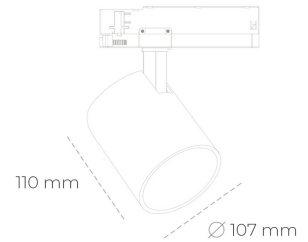

SPOTLIGHT LIDER A 940 25W 45° BLACK PREMIUM WHITE ON/OFF

LED	COB
Barwa światła	4000 [K] PREMIUM WHITE
CRI	90
Strumień led chip	3398 [lm]
Strumień światła z oprawy	3058 [lm]
Zasilanie systemu	25 [W]
Wydajność oprawy oświetleniowej	[lm/W]
Kąt świecenia	45°
Sterowanie	ON/OFF
MacAdam	3 SDCM

Spotlight LED

Oprawa oświetleniowa typu reflektor LED. Przeznaczona do montażu w szynoprzewodzie. Obudowa wraz z ramieniem wykonane są z aluminium. Dostępność w kolorze białym, czarnym i szarym. Na zamówienie istnieje możliwość lakierowania na dowolny kolor z palety RAL. Dostępne odbłyśniki w kątach 15, 23, 38, 45 i 60 stopni. Maksymalna moc oprawy to 31W.

OPRAWA

Waga	0,7 [kg]
Ochronność IP , IK , klasa	IP 20, IK 1,
Kolor oprawy	WHITE
Rodzaj przesłony	Plastic
Napięcie zasilania	220-240V 50-60Hz

Uwaga: Wszystkie dane są wartościami typowymi. Tolerancja pomiarów +/-10%. Funkcje systemu mogą ulec zmianie wraz z ulepszeniami produktu ze względu na postęp techniczny.

OPCJE

kolor oprawy do wyboru z palety RAL - na zapytanie, przesłona antyodbleniowa "plaster miodu", możliwość sterowania mocą świecenia za pomocą systemu CASAMBI / DALI / PHASE CUT

Wygenerowano: 17.09.2024