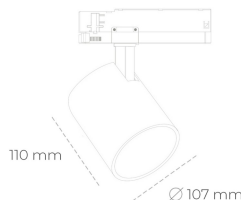

SPOTLIGHT LIDER A 940 23W 45° BLACK PREMIUM WHITE ON/OFF

Kod produktu: N004-K0002-PW940-HA-G45-ZE52_600-S1-###

LED	COB
Barwa światła	4000 [K] PREMIUM WHITE
CRI	
Strumień led chip	90
Strumień światła z oprawy	3157 [lm]
Zasilanie systemu	2841 [lm]
Wydajność oprawy oświetleniowej	23 [W]
Kąt świecenia	124 [lm/W]
Sterowanie	45°
MacAdam	ON/OFF
	3 SDCM

Spotlight LED

Oprawa oświetleniowa typu reflektor LED. Przeznaczona do montażu w szynoprzewodzie. Obudowa wraz z ramieniem wykonane są z aluminium. Dostępność w kolorze białym, czarnym i szarym. Na zamówienie istnieje możliwość lakierowania na dowolny kolor z palety RAL. Dostępne odbłyśniki w kątach 15, 23, 38, 45 i 60 stopni. Maksymalna moc oprawy to 31W.

OPRAWA

Waga	0.7 [kg]
Ochronność IP , IK , klasa	IP 20, IK 01,
Kolor oprawy	BLACK
Rodzaj przesłony	Plastic
Napięcie zasilania	220-240V 50-60Hz

Uwaga: Wszystkie dane są wartościami typowymi. Tolerancja pomiarów +/-10%. Funkcje systemu mogą ulec zmianie wraz z ulepszeniami produktu ze względu na postęp techniczny.