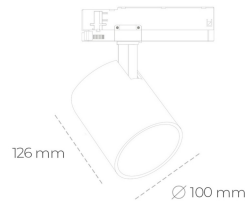

SPOTLIGHT LIDER A 940 21W 45° BLACK PREMIUM WHITE ON/OFF

Kod produktu: N004-K0002-PW940-HA-G45-ZE52_550-S1-###

LED	COB
Barwa światła	4000 [K] PREMIUM WHITE
CRI	
Strumień led chip	90
Strumień światła z oprawy	2912 [lm]
Zasilanie systemu	2620 [lm]
Wydajność oprawy oświetleniowej	21 [W]
Kąt świecenia	125 [lm/W]
Sterowanie	45°
MacAdam	ON/OFF
	3 SDCM

Spotlight LED

Oprawa oświetleniowa typu reflektor LED. Przeznaczona do montażu w szynoprzewodzie. Obudowa wraz z ramieniem wykonane są z aluminium. Dostępność w kolorze białym, czarnym i szarym. Na zamówienie istnieje możliwość lakierowania na dowolny kolor z palety RAL. Dostępne odbłyśniki w kątach 15, 23, 38, 45 i 60 stopni. Maksymalna moc oprawy to 31W.

OPRAWA

Waga	0.7 [kg]
Ochronność IP , IK , klasa	IP 20, IK 01,
Kolor oprawy	BLACK
Rodzaj przesłony	Plastic
Napięcie zasilania	220-240V 50-60Hz

Uwaga: Wszystkie dane są wartościami typowymi. Tolerancja pomiarów +/-10%. Funkcje systemu mogą ulec zmianie wraz z ulepszeniami produktu ze względu na postęp techniczny.