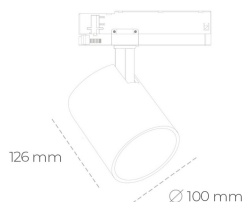

# SPOTLIGHT LIDER A 940 14W 38° BLACK PREMIUM WHITE ON/OFF

Kod produktu: N004-K0002-PW940-HA-G38-ZE52\_350-S1-###

|                                 |                              |
|---------------------------------|------------------------------|
| LED                             | COB                          |
| Barwa światła                   | 4000 [K]<br>PREMIUM<br>WHITE |
| CRI                             |                              |
| Strumień led chip               | 90                           |
| Strumień światła z oprawy       | 1887 [lm]                    |
| Zasilanie systemu               | 1698 [lm]                    |
| Wydajność oprawy oświetleniowej | 14 [W]                       |
| Kąt świecenia                   | 121 [lm/W]                   |
| Sterowanie                      | 38°                          |
| MacAdam                         | ON/OFF<br>3 SDCM             |

## Spotlight LED

Oprawa oświetleniowa typu reflektor LED. Przeznaczona do montażu w szynoprzewodzie. Obudowa wraz z ramieniem wykonane są z aluminium. Dostępność w kolorze białym, czarnym i szarym. Na zamówienie istnieje możliwość lakierowania na dowolny kolor z palety RAL. Dostępne odbłyśniki w kątach 15, 23, 38, 45 i 60 stopni. Maksymalna moc oprawy to 31W.

## OPRAWA

|                            |                  |
|----------------------------|------------------|
| Waga                       | 0.7 [kg]         |
| Ochronność IP , IK , klasa | IP 20, IK 01,    |
| Kolor oprawy               | BLACK            |
| Rodzaj przesłony           | Plastic          |
| Napięcie zasilania         | 220-240V 50-60Hz |