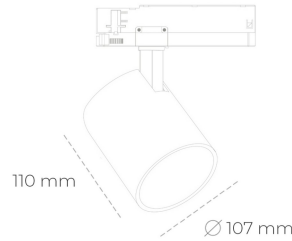

SPOTLIGHT LIDER A 940 11W 23° BLACK PREMIUM WHITE ON/OFF

Kod produktu: N004-K0002-PW940-HA-G23-ZE62_250-S1-###

LED	COB
Barwa światła	4000 [K] PREMIUM WHITE
CRI	90
Strumień led chip	1343 [lm]
Strumień światła z oprawy	1208 [lm]
Zasilanie systemu	11 [W]
Wydajność oprawy oświetleniowej	110 [lm/W]
Kąt świecenia	23°
Sterowanie	ON/OFF
MacAdam	3 SDCM

Spotlight LED

Oprawa oświetleniowa typu reflektor LED. Przeznaczona do montażu w szynoprzewodzie. Obudowa wraz z ramieniem wykonane są z aluminium. Dostępność w kolorze białym, czarnym i szarym. Na zamówienie istnieje możliwość lakierowania na dowolny kolor z palety RAL. Dostępne odbłyśniki w kątach 15, 23, 38, 45 i 60 stopni. Maksymalna moc oprawy to 31W.

OPRAWA

Waga	0,7 [kg]
Ochronność IP , IK , klasa	IP 20, IK 1,
Kolor oprawy	BLACK
Rodzaj przesłony	Plastic
Napięcie zasilania	220-240V 50-60Hz

Uwaga: Wszystkie dane są wartościami typowymi. Tolerancja pomiarów +/-10%. Funkcje systemu mogą ulec zmianie wraz z ulepszeniami produktu ze względu na postęp techniczny.