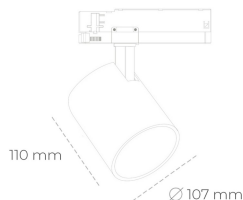

SPOTLIGHT LIDER A 940 27W 23° BLACK PREMIUM WHITE ON/OFF

Kod produktu: N004-K0002-PW940-HA-G23-ZE52_700-S1-###

LED	COB
Barwa światła	4000 [K] PREMIUM WHITE
CRI	
Strumień led chip	90
Strumień światła z oprawy	3634 [lm]
Zasilanie systemu	3270 [lm]
Wydajność oprawy oświetleniowej	27 [W]
Kąt świecenia	121 [lm/W]
Sterowanie	23°
MacAdam	ON/OFF
	3 SDCM

Spotlight LED

Oprawa oświetleniowa typu reflektor LED. Przeznaczona do montażu w szynoprzewodzie. Obudowa wraz z ramieniem wykonane są z aluminium. Dostępność w kolorze białym, czarnym i szarym. Na zamówienie istnieje możliwość lakierowania na dowolny kolor z palety RAL. Dostępne odbłyśniki w kątach 15, 23, 38, 45 i 60 stopni. Maksymalna moc oprawy to 31W.

OPRAWA

Waga	0.7 [kg]
Ochronność IP , IK , klasa	IP 20, IK 01,
Kolor oprawy	BLACK
Rodzaj przesłony	Plastic
Napięcie zasilania	220-240V 50-60Hz

Uwaga: Wszystkie dane są wartościami typowymi. Tolerancja pomiarów +/-10%. Funkcje systemu mogą ulec zmianie wraz z ulepszeniami produktu ze względu na postęp techniczny.