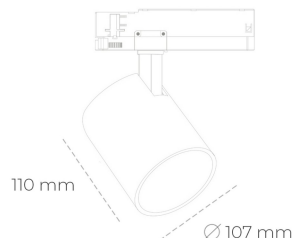

## SPOTLIGHT LIDER A 940 25W 23° BLACK PREMIUM WHITE ON/OFF

Kod produktu: N004-K0002-PW940-HA-G23-ZE52\_650-S1-###

LED	COB
Barwa światła	4000 [K] PREMIUM WHITE
CRI	90
Strumień led chip	3398 [lm]
Strumień światła z oprawy	3058 [lm]
Zasilanie systemu	25 [W]
Wydajność oprawy oświetleniowej	122 [lm/W]
Kąt świecenia	23°
Sterowanie	ON/OFF
MacAdam	3 SDCM

### Spotlight LED

Oprawa oświetleniowa typu reflektor LED. Przeznaczona do montażu w szynoprzewodzie. Obudowa wraz z ramieniem wykonane są z aluminium. Dostępność w kolorze białym, czarnym i szarym. Na zamówienie istnieje możliwość lakierowania na dowolny kolor z palety RAL. Dostępne odbłyśniki w kątach 15, 23, 38, 45 i 60 stopni. Maksymalna moc oprawy to 31W.

### OPRAWA

Waga	0,7 [kg]
Ochronność IP , IK , klasa	IP 20, IK 1,
Kolor oprawy	BLACK
Rodzaj przesłony	Plastic
Napięcie zasilania	220-240V 50-60Hz

Uwaga: Wszystkie dane są wartościami typowymi. Tolerancja pomiarów +/-10%. Funkcje systemu mogą ulec zmianie wraz z ulepszeniami produktu ze względu na postęp techniczny.