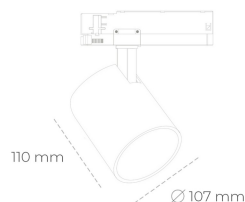

SPOTLIGHT LIDER A 940 23W 23° BLACK PREMIUM WHITE ON/OFF

Kod produktu: N004-K0002-PW940-HA-G23-ZE52_600-S1-###

| | |
|---------------------------------|------------------------------|
| LED | COB |
| Barwa światła | 4000 [K] PREMIUM WHITE |
| CRI | |
| Strumień led chip | 90 |
| Strumień światła z oprawy | 3157 [lm] |
| Zasilanie systemu | 2841 [lm] |
| Wydajność oprawy oświetleniowej | 23 [W] |
| Kąt świecenia | 124 [lm/W] |
| Sterowanie | 23° |
| MacAdam | ON/OFF |
| | 3 SDCM |

Spotlight LED

Oprawa oświetleniowa typu reflektor LED. Przeznaczona do montażu w szynoprzewodzie. Obudowa wraz z ramieniem wykonane są z aluminium. Dostępność w kolorze białym, czarnym i szarym. Na zamówienie istnieje możliwość lakierowania na dowolny kolor z palety RAL. Dostępne odbłyśniki w kątach 15, 23, 38, 45 i 60 stopni. Maksymalna moc oprawy to 31W.

OPRAWA

| | |
|----------------------------|------------------|
| Waga | 0.7 [kg] |
| Ochronność IP , IK , klasa | IP 20, IK 01, |
| Kolor oprawy | BLACK |
| Rodzaj przesłony | Plastic |
| Napięcie zasilania | 220-240V 50-60Hz |