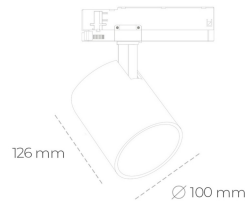

SPOTLIGHT LIDER A 940 20W 23° BLACK PREMIUM WHITE ON/OFF

Kod produktu: N004-K0002-PW940-HA-G23-ZE52_500-S1-###

LED	COB
Barwa światła	4000 [K] PREMIUM WHITE
CRI	
Strumień led chip	90
Strumień światła z oprawy	2663 [lm]
Zasilanie systemu	2396 [lm]
Wydajność oprawy oświetleniowej	20 [W]
Kąt świecenia	120 [lm/W]
Sterowanie	23°
MacAdam	ON/OFF 3 SDCM

Spotlight LED

Oprawa oświetleniowa typu reflektor LED. Przeznaczona do montażu w szynoprzewodzie. Obudowa wraz z ramieniem wykonane są z aluminium. Dostępność w kolorze białym, czarnym i szarym. Na zamówienie istnieje możliwość lakierowania na dowolny kolor z palety RAL. Dostępne odbłyśniki w kątach 15, 23, 38, 45 i 60 stopni. Maksymalna moc oprawy to 31W.

OPRAWA

Waga	0.7 [kg]
Ochronność IP , IK , klasa	IP 20, IK 01,
Kolor oprawy	BLACK
Rodzaj przesłony	Plastic
Napięcie zasilania	220-240V 50-60Hz

Uwaga: Wszystkie dane są wartościami typowymi. Tolerancja pomiarów +/-10%. Funkcje systemu mogą ulec zmianie wraz z ulepszeniami produktu ze względu na postęp techniczny.