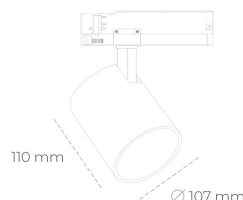

SPOTLIGHT LIDER A 940 27W 15° BLACK PREMIUM WHITE ON/OFF

Kod produktu: N004-K0002-PW940-HA-G15-ZE52_700-S1-###

LED	COB
Barwa światła	4000 [K] PREMIUM WHITE
CRI	
Strumień led chip	90
Strumień światła z oprawy	3634 [lm]
Zasilanie systemu	3270 [lm]
Wydajność oprawy oświetleniowej	27 [W]
Kąt świecenia	121 [lm/W]
Sterowanie	15°
MacAdam	ON/OFF
	3 SDCM

Spotlight LED

Oprawa oświetleniowa typu reflektor LED. Przeznaczona do montażu w szynoprzewodzie. Obudowa wraz z ramieniem wykonane są z aluminium. Dostępność w kolorze białym, czarnym i szarym. Na zamówienie istnieje możliwość lakierowania na dowolny kolor z palety RAL. Dostępne odbłyśniki w kątach 15, 23, 38, 45 i 60 stopni. Maksymalna moc oprawy to 31W.

OPRAWA

Waga	0.7 [kg]
Ochronność IP , IK , klasa	IP 20, IK 01,
Kolor oprawy	BLACK
Rodzaj przesłony	Plastic
Napięcie zasilania	220-240V 50-60Hz

Uwaga: Wszystkie dane są wartościami typowymi. Tolerancja pomiarów +/-10%. Funkcje systemu mogą ulec zmianie wraz z ulepszeniami produktu ze względu na postęp techniczny.