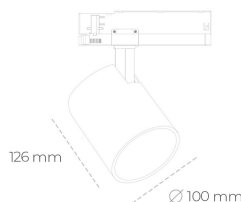

# SPOTLIGHT LIDER A 940 25W 15° BLACK PREMIUM WHITE ON/OFF

Kod produktu: N004-K0002-PW940-HA-G15-ZE52\_650-S1-###

LED	COB
Barwa światła	4000 [K] PREMIUM WHITE
CRI	
Strumień led chip	90
Strumień światła z oprawy	3398 [lm]
Zasilanie systemu	3058 [lm]
Wydajność oprawy oświetleniowej	25 [W]
Kąt świecenia	122 [lm/W]
Sterowanie	15°
MacAdam	ON/OFF
	3 SDCM

## Spotlight LED

Oprawa oświetleniowa typu reflektor LED. Przeznaczona do montażu w szynoprzewodzie. Obudowa wraz z ramieniem wykonane są z aluminium. Dostępność w kolorze białym, czarnym i szarym. Na zamówienie istnieje możliwość lakierowania na dowolny kolor z palety RAL. Dostępne odbłyśniki w kątach 15, 23, 38, 45 i 60 stopni. Maksymalna moc oprawy to 31W.

## OPRAWA

Waga	0.7 [kg]
Ochronność IP , IK , klasa	IP 20, IK 01,
Kolor oprawy	BLACK
Rodzaj przesłony	Plastic
Napięcie zasilania	220-240V 50-60Hz

Uwaga: Wszystkie dane są wartościami typowymi. Tolerancja pomiarów +/-10%. Funkcje systemu mogą ulec zmianie wraz z ulepszeniami produktu ze względu na postęp techniczny.