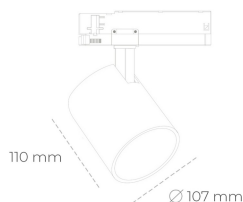

SPOTLIGHT LIDER A 940 14W 15° BLACK PREMIUM WHITE ON/OFF

Kod produktu: N004-K0002-PW940-HA-G15-ZE52_350-S1-###

LED	COB
Barwa światła	4000 [K] PREMIUM WHITE
CRI	
Strumień led chip	90
Strumień światła z oprawy	1887 [lm]
Zasilanie systemu	1698 [lm]
Wydajność oprawy oświetleniowej	14 [W]
Kąt świecenia	121 [lm/W]
Sterowanie	15°
MacAdam	ON/OFF
	3 SDCM

Spotlight LED

Oprawa oświetleniowa typu reflektor LED. Przeznaczona do montażu w szynoprzewodzie. Obudowa wraz z ramieniem wykonane są z aluminium. Dostępność w kolorze białym, czarnym i szarym. Na zamówienie istnieje możliwość lakierowania na dowolny kolor z palety RAL. Dostępne odbłyśniki w kątach 15, 23, 38, 45 i 60 stopni. Maksymalna moc oprawy to 31W.

OPRAWA

Waga	0.7 [kg]
Ochronność IP , IK , klasa	IP 20, IK 01,
Kolor oprawy	BLACK
Rodzaj przesłony	Plastic
Napięcie zasilania	220-240V 50-60Hz

Uwaga: Wszystkie dane są wartościami typowymi. Tolerancja pomiarów +/-10%. Funkcje systemu mogą ulec zmianie wraz z ulepszeniami produktu ze względu na postęp techniczny.