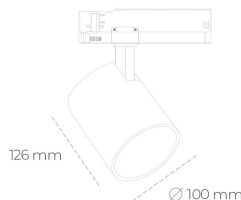

SPOTLIGHT LIDER A 930 11W 60° BLACK PREMIUM COLOR ON/OFF

Kod produktu: N004-K0002-PC930-HA-G60-ZE62_250-S1-###

LED	COB
Barwa światła	3000 [K] PREMIUM COLOR
CRI	
Strumień led chip	90
Strumień światła z oprawy	1145 [lm]
Zasilanie systemu	1030 [lm]
Wydajność oprawy oświetleniowej	11 [W]
Kąt świecenia	94 [lm/W]
Sterowanie	60°
MacAdam	ON/OFF
	3 SDCM

Spotlight LED

Oprawa oświetleniowa typu reflektor LED. Przeznaczona do montażu w szynoprzewodzie. Obudowa wraz z ramieniem wykonane są z aluminium. Dostępność w kolorze białym, czarnym i szarym. Na zamówienie istnieje możliwość lakierowania na dowolny kolor z palety RAL. Dostępne odbłyśniki w kątach 15, 23, 38, 45 i 60 stopni. Maksymalna moc oprawy to 31W.

OPRAWA

Waga	0.7 [kg]
Ochronność IP , IK , klasa	IP 20, IK 01,
Kolor oprawy	BLACK
Rodzaj przesłony	Plastic
Napięcie zasilania	220-240V 50-60Hz

Uwaga: Wszystkie dane są wartościami typowymi. Tolerancja pomiarów +/-10%. Funkcje systemu mogą ulec zmianie wraz z ulepszeniami produktu ze względu na postęp techniczny.