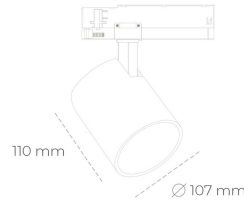

SPOTLIGHT LIDER A 930 25W 60° BLACK PREMIUM COLOR ON/OFF

Kod produktu: N004-K0002-PC930-HA-G60-ZE52_650-S1-###

LED	COB
Barwa światła	3000 [K] PREMIUM COLOR
CRI	
Strumień led chip	90
Strumień światła z oprawy	2776 [lm]
Zasilanie systemu	2498 [lm]
Wydajność oprawy oświetleniowej	25 [W]
Kąt świecenia	100 [lm/W]
Sterowanie	60°
MacAdam	ON/OFF 3 SDCM

Spotlight LED

Oprawa oświetleniowa typu reflektor LED. Przeznaczona do montażu w szynoprzewodzie. Obudowa wraz z ramieniem wykonane są z aluminium. Dostępność w kolorze białym, czarnym i szarym. Na zamówienie istnieje możliwość lakierowania na dowolny kolor z palety RAL. Dostępne odbłyśniki w kątach 15, 23, 38, 45 i 60 stopni. Maksymalna moc oprawy to 31W.

OPRAWA

Waga	0.7 [kg]
Ochronność IP , IK , klasa	IP 20, IK 01,
Kolor oprawy	BLACK
Rodzaj przesłony	Plastic
Napięcie zasilania	220-240V 50-60Hz

Uwaga: Wszystkie dane są wartościami typowymi. Tolerancja pomiarów +/-10%. Funkcje systemu mogą ulec zmianie wraz z ulepszeniami produktu ze względu na postęp techniczny.