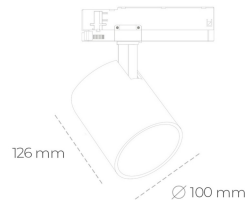

SPOTLIGHT LIDER A 930 21W 60° BLACK PREMIUM COLOR ON/OFF

Kod produktu: N004-K0002-PC930-HA-G60-ZE52_550-S1-###

LED	COB
Barwa światła	3000 [K] PREMIUM COLOR
CRI	
Strumień led chip	90
Strumień światła z oprawy	2396 [lm]
Zasilanie systemu	2156 [lm]
Wydajność oprawy oświetleniowej	21 [W]
Kąt świecenia	103 [lm/W]
Sterowanie	60°
MacAdam	ON/OFF 3 SDCM

Spotlight LED

Oprawa oświetleniowa typu reflektor LED. Przeznaczona do montażu w szynoprzewodzie. Obudowa wraz z ramieniem wykonane są z aluminium. Dostępność w kolorze białym, czarnym i szarym. Na zamówienie istnieje możliwość lakierowania na dowolny kolor z palety RAL. Dostępne odbłyśniki w kątach 15, 23, 38, 45 i 60 stopni. Maksymalna moc oprawy to 31W.

OPRAWA

Waga	0.7 [kg]
Ochronność IP , IK , klasa	IP 20, IK 01,
Kolor oprawy	BLACK
Rodzaj przesłony	Plastic
Napięcie zasilania	220-240V 50-60Hz

Uwaga: Wszystkie dane są wartościami typowymi. Tolerancja pomiarów +/-10%. Funkcje systemu mogą ulec zmianie wraz z ulepszeniami produktu ze względu na postęp techniczny.