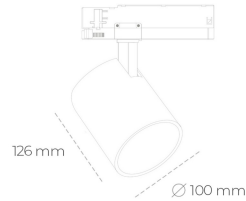

SPOTLIGHT LIDER A 930 14W 60° BLACK PREMIUM COLOR ON/OFF

Kod produktu: N004-K0002-PC930-HA-G60-ZE52_350-S1-###

LED	COB
Barwa światła	3000 [K] PREMIUM COLOR
CRI	
Strumień led chip	90
Strumień światła z oprawy	1583 [lm]
Zasilanie systemu	1424 [lm]
Wydajność oprawy oświetleniowej	14 [W]
Kąt świecenia	102 [lm/W]
Sterowanie	60°
MacAdam	ON/OFF 3 SDCM

Spotlight LED

Oprawa oświetleniowa typu reflektor LED. Przeznaczona do montażu w szynoprzewodzie. Obudowa wraz z ramieniem wykonane są z aluminium. Dostępność w kolorze białym, czarnym i szarym. Na zamówienie istnieje możliwość lakierowania na dowolny kolor z palety RAL. Dostępne odbłyśniki w kątach 15, 23, 38, 45 i 60 stopni. Maksymalna moc oprawy to 31W.

OPRAWA

Waga	0.7 [kg]
Ochronność IP , IK , klasa	IP 20, IK 01,
Kolor oprawy	BLACK
Rodzaj przesłony	Plastic
Napięcie zasilania	220-240V 50-60Hz

Uwaga: Wszystkie dane są wartościami typowymi. Tolerancja pomiarów +/-10%. Funkcje systemu mogą ulec zmianie wraz z ulepszeniami produktu ze względu na postęp techniczny.