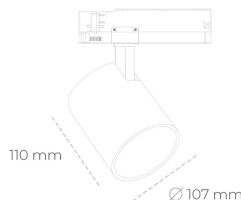

SPOTLIGHT LIDER A 930 23W 45° BLACK PREMIUM COLOR ON/OFF

Kod produktu: N004-K0002-PC930-HA-G45-ZE52_600-S1-###

LED	COB
Barwa światła	3000 [K] PREMIUM COLOR
CRI	
Strumień led chip	90
Strumień światła z oprawy	2588 [lm]
Zasilanie systemu	2329 [lm]
Wydajność oprawy oświetleniowej	23 [W]
Kąt świecenia	101 [lm/W]
Sterowanie	45°
MacAdam	ON/OFF 3 SDCM

Spotlight LED

Oprawa oświetleniowa typu reflektor LED. Przeznaczona do montażu w szynoprzewodzie. Obudowa wraz z ramieniem wykonane są z aluminium. Dostępność w kolorze białym, czarnym i szarym. Na zamówienie istnieje możliwość lakierowania na dowolny kolor z palety RAL. Dostępne odbłyśniki w kątach 15, 23, 38, 45 i 60 stopni. Maksymalna moc oprawy to 31W.

OPRAWA

Waga	0.7 [kg]
Ochronność IP , IK , klasa	IP 20, IK 01,
Kolor oprawy	BLACK
Rodzaj przesłony	Plastic
Napięcie zasilania	220-240V 50-60Hz

Uwaga: Wszystkie dane są wartościami typowymi. Tolerancja pomiarów +/-10%. Funkcje systemu mogą ulec zmianie wraz z ulepszeniami produktu ze względu na postęp techniczny.