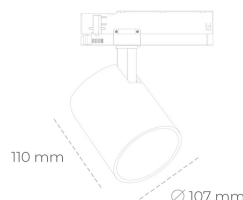

SPOTLIGHT LIDER A 930 31W 38° BLACK PREMIUM COLOR ON/OFF

Kod produktu: N004-K0002-PC930-HA-G38-ZE52_800-S1-###

LED	COB
Barwa światła	3000 [K] PREMIUM COLOR
CRI	
Strumień led chip	90
Strumień światła z oprawy	3317 [lm]
Zasilanie systemu	2985 [lm]
Wydajność oprawy oświetleniowej	31 [W]
Kąt świecenia	96 [lm/W]
Sterowanie	38°
MacAdam	ON/OFF 3 SDCM

Spotlight LED

Oprawa oświetleniowa typu reflektor LED. Przeznaczona do montażu w szynoprzewodzie. Obudowa wraz z ramieniem wykonane są z aluminium. Dostępność w kolorze białym, czarnym i szarym. Na zamówienie istnieje możliwość lakierowania na dowolny kolor z palety RAL. Dostępne odbłyśniki w kątach 15, 23, 38, 45 i 60 stopni. Maksymalna moc oprawy to 31W.

OPRAWA

Waga	0.7 [kg]
Ochronność IP , IK , klasa	IP 20, IK 01,
Kolor oprawy	BLACK
Rodzaj przesłony	Plastic
Napięcie zasilania	220-240V 50-60Hz

Uwaga: Wszystkie dane są wartościami typowymi. Tolerancja pomiarów +/-10%. Funkcje systemu mogą ulec zmianie wraz z ulepszeniami produktu ze względu na postęp techniczny.