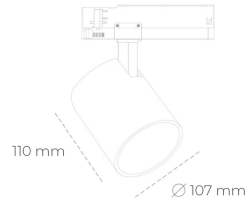

SPOTLIGHT LIDER A 930 25W 38° BLACK PREMIUM COLOR ON/OFF

Kod produktu: N004-K0002-PC930-HA-G38-ZE52_650-S1-###

LED	COB
Barwa światła	3000 [K] PREMIUM COLOR
CRI	
Strumień led chip	90
Strumień światła z oprawy	2776 [lm]
Zasilanie systemu	2498 [lm]
Wydajność oprawy oświetleniowej	25 [W]
Kąt świecenia	100 [lm/W]
Sterowanie	38°
MacAdam	ON/OFF 3 SDCM

Spotlight LED

Oprawa oświetleniowa typu reflektor LED. Przeznaczona do montażu w szynoprzewodzie. Obudowa wraz z ramieniem wykonane są z aluminium. Dostępność w kolorze białym, czarnym i szarym. Na zamówienie istnieje możliwość lakierowania na dowolny kolor z palety RAL. Dostępne odbłyśniki w kątach 15, 23, 38, 45 i 60 stopni. Maksymalna moc oprawy to 31W.

OPRAWA

Waga	0.7 [kg]
Ochronność IP , IK , klasa	IP 20, IK 01,
Kolor oprawy	BLACK
Rodzaj przesłony	Plastic
Napięcie zasilania	220-240V 50-60Hz

Uwaga: Wszystkie dane są wartościami typowymi. Tolerancja pomiarów +/-10%. Funkcje systemu mogą ulec zmianie wraz z ulepszeniami produktu ze względu na postęp techniczny.