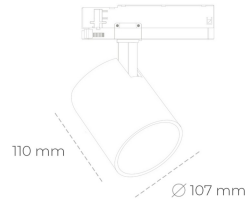

SPOTLIGHT LIDER A 930 23W 38° BLACK PREMIUM COLOR ON/OFF

Kod produktu: N004-K0002-PC930-HA-G38-ZE52_600-S1-###

LED	COB
Barwa światła	3000 [K] PREMIUM COLOR
CRI	
Strumień led chip	90
Strumień światła z oprawy	2588 [lm]
Zasilanie systemu	2329 [lm]
Wydajność oprawy oświetleniowej	23 [W]
Kąt świecenia	101 [lm/W]
Sterowanie	38°
MacAdam	ON/OFF 3 SDCM

Spotlight LED

Oprawa oświetleniowa typu reflektor LED. Przeznaczona do montażu w szynoprzewodzie. Obudowa wraz z ramieniem wykonane są z aluminium. Dostępność w kolorze białym, czarnym i szarym. Na zamówienie istnieje możliwość lakierowania na dowolny kolor z palety RAL. Dostępne odbłyśniki w kątach 15, 23, 38, 45 i 60 stopni. Maksymalna moc oprawy to 31W.

OPRAWA

Waga	0.7 [kg]
Ochronność IP , IK , klasa	IP 20, IK 01,
Kolor oprawy	BLACK
Rodzaj przesłony	Plastic
Napięcie zasilania	220-240V 50-60Hz

Uwaga: Wszystkie dane są wartościami typowymi. Tolerancja pomiarów +/-10%. Funkcje systemu mogą ulec zmianie wraz z ulepszeniami produktu ze względu na postęp techniczny.