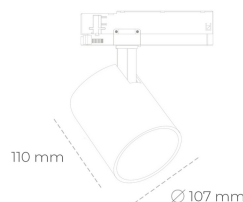

SPOTLIGHT LIDER A 930 20W 23° BLACK PREMIUM COLOR ON/OFF

Kod produktu: N004-K0002-PC930-HA-G23-ZE52_500-S1-###

LED	COB
Barwa światła	3000 [K] PREMIUM COLOR
CRI	
Strumień led chip	90
Strumień światła z oprawy	2200 [lm]
Zasilanie systemu	1980 [lm]
Wydajność oprawy oświetleniowej	20 [W]
Kąt świecenia	99 [lm/W]
Sterowanie	23°
MacAdam	ON/OFF 3 SDCM

Spotlight LED

Oprawa oświetleniowa typu reflektor LED. Przeznaczona do montażu w szynoprzewodzie. Obudowa wraz z ramieniem wykonane są z aluminium. Dostępność w kolorze białym, czarnym i szarym. Na zamówienie istnieje możliwość lakierowania na dowolny kolor z palety RAL. Dostępne odbłyśniki w kątach 15, 23, 38, 45 i 60 stopni. Maksymalna moc oprawy to 31W.

OPRAWA

Waga	0.7 [kg]
Ochronność IP , IK , klasa	IP 20, IK 01,
Kolor oprawy	BLACK
Rodzaj przesłony	Plastic
Napięcie zasilania	220-240V 50-60Hz

Uwaga: Wszystkie dane są wartościami typowymi. Tolerancja pomiarów +/-10%. Funkcje systemu mogą ulec zmianie wraz z ulepszeniami produktu ze względu na postęp techniczny.