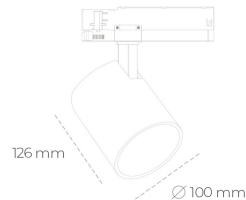

# SPOTLIGHT LIDER A 930 11W 15° BLACK PREMIUM COLOR ON/OFF

Kod produktu: N004-K0002-PC930-HA-G15-ZE62\_250-S1-###

LED	COB
Barwa światła	3000 [K] PREMIUM COLOR
CRI	
Strumień led chip	90
Strumień światła z oprawy	1145 [lm]
Zasilanie systemu	1030 [lm]
Wydajność oprawy oświetleniowej	11 [W]
Kąt świecenia	94 [lm/W]
Sterowanie	15°
MacAdam	ON/OFF
	3 SDCM

## Spotlight LED

Oprawa oświetleniowa typu reflektor LED. Przeznaczona do montażu w szynoprzewodzie. Obudowa wraz z ramieniem wykonane są z aluminium. Dostępność w kolorze białym, czarnym i szarym. Na zamówienie istnieje możliwość lakierowania na dowolny kolor z palety RAL. Dostępne odbłyśniki w kątach 15, 23, 38, 45 i 60 stopni. Maksymalna moc oprawy to 31W.

## OPRAWA

Waga	0.7 [kg]
Ochronność IP , IK , klasa	IP 20, IK 01,
Kolor oprawy	BLACK
Rodzaj przesłony	Plastic
Napięcie zasilania	220-240V 50-60Hz

Uwaga: Wszystkie dane są wartościami typowymi. Tolerancja pomiarów +/-10%. Funkcje systemu mogą ulec zmianie wraz z ulepszeniami produktu ze względu na postęp techniczny.