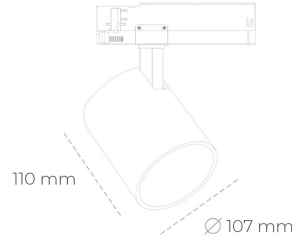

## SPOTLIGHT LIDER A 930 31W 15° BLACK PREMIUM COLOR ON/OFF

Kod produktu: N004-K0002-PC930-HA-G15-ZE52\_800-S1-###

LED	COB
Barwa światła	3000 [K] PREMIUM COLOR
CRI	90
Strumień led chip	3317 [lm]
Strumień światła z oprawy	2985 [lm]
Zasilanie systemu	31 [W]
Wydajność oprawy oświetleniowej	96 [lm/W]
Kąt świecenia	15°
Sterowanie	ON/OFF
MacAdam	3 SDCM

### Spotlight LED

Oprawa oświetleniowa typu reflektor LED. Przeznaczona do montażu w szynoprzewodzie. Obudowa wraz z ramieniem wykonane są z aluminium. Dostępność w kolorze białym, czarnym i szarym. Na zamówienie istnieje możliwość lakierowania na dowolny kolor z palety RAL. Dostępne odbłyśniki w kątach 15, 23, 38, 45 i 60 stopni. Maksymalna moc oprawy to 31W.

### OPRAWA

Waga	0,7 [kg]
Ochronność IP , IK , klasa	IP 20, IK 1,
Kolor oprawy	BLACK
Rodzaj przesłony	Plastic
Napięcie zasilania	220-240V 50-60Hz

Uwaga: Wszystkie dane są wartościami typowymi. Tolerancja pomiarów +/-10%. Funkcje systemu mogą ulec zmianie wraz z ulepszeniami produktu ze względu na postęp techniczny.