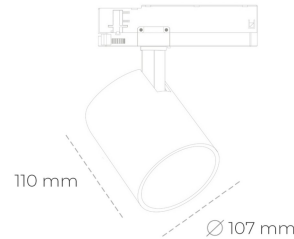

SPOTLIGHT LIDER A 930 23W 15° BLACK PREMIUM COLOR ON/OFF

LED	COB
Barwa światła	3000 [K] PREMIUM COLOR
CRI	90
Strumień led chip	2588 [lm]
Strumień światła z oprawy	2329 [lm]
Zasilanie systemu	23 [W]
Wydajność oprawy oświetleniowej	101 [lm/W]
Kąt świecenia	15°
Sterowanie	ON/OFF
MacAdam	3 SDCM

Spotlight LED

Oprawa oświetleniowa typu reflektor LED. Przeznaczona do montażu w szynoprzewodzie. Obudowa wraz z ramieniem wykonane są z aluminium. Dostępność w kolorze białym, czarnym i szarym. Na zamówienie istnieje możliwość lakierowania na dowolny kolor z palety RAL. Dostępne odbłyśniki w kątach 15, 23, 38, 45 i 60 stopni. Maksymalna moc oprawy to 31W.

OPRAWA

Waga	0,7 [kg]
Ochronność IP , IK , klasa	IP 20, IK 1,
Kolor oprawy	BLACK
Rodzaj przesłony	Plastic
Napięcie zasilania	220-240V 50-60Hz

Uwaga: Wszystkie dane są wartościami typowymi. Tolerancja pomiarów +/-10%. Funkcje systemu mogą ulec zmianie wraz z ulepszeniami produktu ze względu na postęp techniczny.

OPCJE

kolor oprawy do wyboru z palety RAL - na zapytanie, przesłona antyodblśniowa "plaster miodu", możliwość sterowania mocą świecenia za pomocą systemu CASAMBI / DALI / PHASE CUT

Wygenerowano: 23.06.2024

+48 32 388 80 00

www.cora.pl
cora@cora.pl

Ulica: Ignatza Hakuby 18
41-914 Bytom, Polska