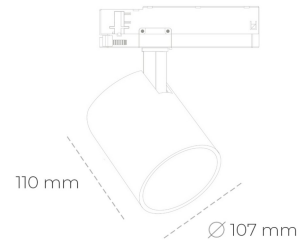

SPOTLIGHT LIDER A 930 31W 38° BLACK CRI97 ON/OFF

LED	COB
Barwa światła	5700 [K] SPECIAL
CRI	90
Strumień led chip	3368 [lm]
Strumień światła z oprawy	3031 [lm]
Zasilanie systemu	31 [W]
Wydajność oprawy oświetleniowej	[lm/W]
Kąt świecenia	38°
Sterowanie	ON/OFF
MacAdam	3 SDCM

Spotlight LED

Oprawa oświetleniowa typu reflektor LED. Przeznaczona do montażu w szynoprzewodzie. Obudowa wraz z ramieniem wykonane są z aluminium. Dostępność w kolorze białym, czarnym i szarym. Na zamówienie istnieje możliwość lakierowania na dowolny kolor z palety RAL. Dostępne odbłyśniki w kątach 15, 23, 38, 45 i 60 stopni. Maksymalna moc oprawy to 31W.

OPRAWA

Waga	0,7 [kg]
Ochronność IP , IK , klasa	IP 20, IK 1,
Kolor oprawy	WHITE
Rodzaj przesłony	Plastic
Napięcie zasilania	220-240V 50-60Hz

Uwaga: Wszystkie dane są wartościami typowymi. Tolerancja pomiarów +/-10%. Funkcje systemu mogą ulec zmianie wraz z ulepszeniami produktu ze względu na postęp techniczny.

OPCJE

kolor oprawy do wyboru z palety RAL - na zapytanie, przesłona antypośnieniowa "plaster miodu", możliwość sterowania mocą świecenia za pomocą systemu CASAMBI / DALI / PHASE CUT

Wygenerowano: 17.09.2024