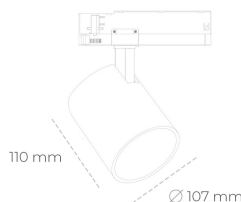

## SPOTLIGHT LIDER A 930 25W 38° BLACK CRI97 ON/OFF

Kod produktu: N004-K0002-HI930-H5-G38-ZE52\_650-S1-###

LED	COB
Barwa światła	3000 [K] CRI97
CRI	90
Strumień led chip	2797 [lm]
Strumień światła z oprawy	2517 [lm]
Zasilanie systemu	25 [W]
Wydajność oprawy oświetleniowej	101 [lm/W]
Kąt świecenia	38°
Sterowanie	ON/OFF
MacAdam	3 SDCM

### Spotlight LED

Oprawa oświetleniowa typu reflektor LED. Przeznaczona do montażu w szynoprzewodzie. Obudowa wraz z ramieniem wykonane są z aluminium. Dostępność w kolorze białym, czarnym i szarym. Na zamówienie istnieje możliwość lakierowania na dowolny kolor z palety RAL. Dostępne odbłyśniki w kątach 15, 23, 38, 45 i 60 stopni. Maksymalna moc oprawy to 31W.

### OPRAWA

Waga	0.7 [kg]
Ochronność IP , IK , klasa	IP 20, IK 01,
Kolor oprawy	BLACK
Rodzaj przesłony	Plastic
Napięcie zasilania	220-240V 50-60Hz

Uwaga: Wszystkie dane są wartościami typowymi. Tolerancja pomiarów +/- 10%. Funkcje systemu mogą ulec zmianie wraz z ulepszeniami produktu ze względu na postęp techniczny.