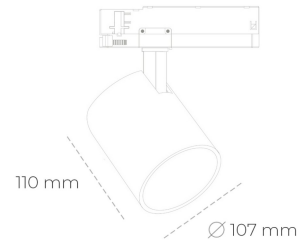

SPOTLIGHT LIDER A 930 25W 38° BLACK CRI97 ON/OFF

LED	COB
Barwa światła	3000 [K] CRI97
CRI	90
Strumień led chip	2797 [lm]
Strumień światła z oprawy	2517 [lm]
Zasilanie systemu	25 [W]
Wydajność oprawy oświetleniowej	[lm/W]
Kąt świecenia	38°
Sterowanie	ON/OFF
MacAdam	3 SDCM

Spotlight LED

Oprawa oświetleniowa typu reflektor LED. Przeznaczona do montażu w szynoprzewodzie. Obudowa wraz z ramieniem wykonane są z aluminium. Dostępność w kolorze białym, czarnym i szarym. Na zamówienie istnieje możliwość lakierowania na dowolny kolor z palety RAL. Dostępne odbłyśniki w kątach 15, 23, 38, 45 i 60 stopni. Maksymalna moc oprawy to 31W.

OPRAWA

Waga	0,7 [kg]
Ochronność IP , IK , klasa	IP 20, IK 1,
Kolor oprawy	WHITE
Rodzaj przesłony	Plastic
Napięcie zasilania	220-240V 50-60Hz

Uwaga: Wszystkie dane są wartościami typowymi. Tolerancja pomiarów +/-10%. Funkcje systemu mogą ulec zmianie wraz z ulepszeniami produktu ze względu na postęp techniczny.

OPCJE

kolor oprawy do wyboru z palety RAL - na zapytanie, przesłona antyodbleniowa "plaster miodu", możliwość sterowania mocą świecenia za pomocą systemu CASAMBI / DALI / PHASE CUT

Wygenerowano: 17.09.2024