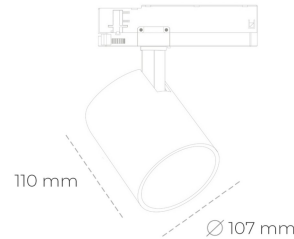

SPOTLIGHT LIDER A 930 23W 23° BLACK CRI97 ON/OFF

LED	COB
Barwa światła	3000 [K] CRI97
CRI	90
Strumień led chip	2601 [lm]
Strumień światła z oprawy	2340 [lm]
Zasilanie systemu	23 [W]
Wydajność oprawy oświetleniowej	102 [lm/W]
Kąt świecenia	23°
Sterowanie	ON/OFF
MacAdam	3 SDCM

Spotlight LED

Oprawa oświetleniowa typu reflektor LED. Przeznaczona do montażu w szynoprzewodzie. Obudowa wraz z ramieniem wykonane są z aluminium. Dostępność w kolorze białym, czarnym i szarym. Na zamówienie istnieje możliwość lakierowania na dowolny kolor z palety RAL. Dostępne odbłyśniki w kątach 15, 23, 38, 45 i 60 stopni. Maksymalna moc oprawy to 31W.

OPRAWA

Waga	0,7 [kg]
Ochronność IP , IK , klasa	IP 20, IK 1,
Kolor oprawy	BLACK
Rodzaj przelony	Plastic
Napięcie zasilania	220-240V 50-60Hz

Uwaga: Wszystkie dane są wartościami typowymi. Tolerancja pomiarów +/-10%. Funkcje systemu mogą ulec zmianie wraz z ulepszeniami produktu ze względu na postęp techniczny.

OPCJE

kolor oprawy do wyboru z palety RAL - na zapytanie, przesłona antyodbleniowa "plaster miodu", możliwość sterowania mocą świecenia za pomocą systemu CASAMBI / DALI / PHASE CUT

Wygenerowano: 23.06.2024

+48 32 388 80 00

www.cora.pl
cora@cora.pl

Ulica: Ignatza Hakuby 18
41-914 Bytom, Polska