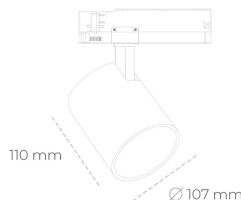

# SPOTLIGHT LIDER A 930 21W 23° BLACK CRI97 ON/OFF

Kod produktu: N004-K0002-HI930-H5-G23-ZE52\_550-S1-###

LED	COB
Barwa światła	3000 [K] CRI97
CRI	90
Strumień led chip	2402 [lm]
Strumień światła z oprawy	2161 [lm]
Zasilanie systemu	21 [W]
Wydajność oprawy oświetleniowej	103 [lm/W]
Kąt świecenia	23°
Sterowanie	ON/OFF
MacAdam	3 SDCM

## Spotlight LED

Oprawa oświetleniowa typu reflektor LED. Przeznaczona do montażu w szynoprzewodzie. Obudowa wraz z ramieniem wykonane są z aluminium. Dostępność w kolorze białym, czarnym i szarym. Na zamówienie istnieje możliwość lakierowania na dowolny kolor z palety RAL. Dostępne odbłyśniki w kątach 15, 23, 38, 45 i 60 stopni. Maksymalna moc oprawy to 31W.

## OPRAWA

Waga	0.7 [kg]
Ochronność IP , IK , klasa	IP 20, IK 01,
Kolor oprawy	BLACK
Rodzaj przesłony	Plastic
Napięcie zasilania	220-240V 50-60Hz

Uwaga: Wszystkie dane są wartościami typowymi. Tolerancja pomiarów +/- 10%. Funkcje systemu mogą ulec zmianie wraz z ulepszeniami produktu ze względu na postęp techniczny.