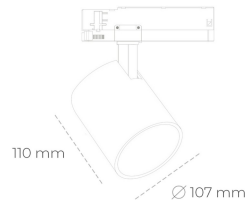

SPOTLIGHT LIDER A 930 19W 23° BLACK CRI97 ON/OFF

Kod produktu: N004-K0002-HI930-H5-G23-ZE52_500-S1-###

LED	COB
Barwa światła	3000 [K] CRI97
CRI	90
Strumień led chip	2199 [lm]
Strumień światła z oprawy	1979 [lm]
Zasilanie systemu	19 [W]
Wydajność oprawy oświetleniowej	104 [lm/W]
Kąt świecenia	23°
Sterowanie	ON/OFF
MacAdam	3 SDCM

Spotlight LED

Oprawa oświetleniowa typu reflektor LED. Przeznaczona do montażu w szynoprzewodzie. Obudowa wraz z ramieniem wykonane są z aluminium. Dostępność w kolorze białym, czarnym i szarym. Na zamówienie istnieje możliwość lakierowania na dowolny kolor z palety RAL. Dostępne odbłyśniki w kątach 15, 23, 38, 45 i 60 stopni. Maksymalna moc oprawy to 31W.

OPRAWA

Waga	0.7 [kg]
Ochronność IP , IK , klasa	IP 20, IK 01,
Kolor oprawy	BLACK
Rodzaj przesłony	Plastic
Napięcie zasilania	220-240V 50-60Hz

Uwaga: Wszystkie dane są wartościami typowymi. Tolerancja pomiarów +/- 10%. Funkcje systemu mogą ulec zmianie wraz z ulepszeniami produktu ze względu na postęp techniczny.