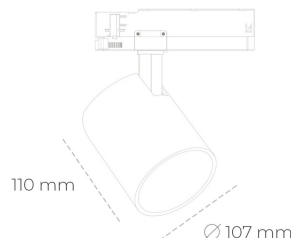

SPOTLIGHT LIDER A 930 14W 23° BLACK CRI97 ON/OFF

LED	COB
Barwa światła	3000 [K] CRI97
CRI	90
Strumień led chip	1575 [lm]
Strumień światła z oprawy	1417 [lm]
Zasilanie systemu	14 [W]
Wydajność oprawy oświetleniowej	101 [lm/W]
Kąt świecenia	23°
Sterowanie	ON/OFF
MacAdam	3 SDCM

Spotlight LED

Oprawa oświetleniowa typu reflektor LED. Przeznaczona do montażu w szynoprzewodzie. Obudowa wraz z ramieniem wykonane są z aluminium. Dostępność w kolorze białym, czarnym i szarym. Na zamówienie istnieje możliwość lakierowania na dowolny kolor z palety RAL. Dostępne odbłyśniki w kątach 15, 23, 38, 45 i 60 stopni. Maksymalna moc oprawy to 31W.

OPRAWA

Waga	0,7 [kg]
Ochronność IP , IK , klasa	IP 20, IK 1,
Kolor oprawy	BLACK
Rodzaj przelony	Plastic
Napięcie zasilania	220-240V 50-60Hz

Uwaga: Wszystkie dane są wartościami typowymi. Tolerancja pomiarów +/-10%. Funkcje systemu mogą ulec zmianie wraz z ulepszeniami produktu ze względu na postęp techniczny.

OPCJE

kolor oprawy do wyboru z palety RAL - na zapytanie, przesłona antyodbleniowa "plaster miodu", możliwość sterowania mocą świecenia za pomocą systemu CASAMBI / DALI / PHASE CUT

Wygenerowano: 23.06.2024

+48 32 388 80 00

www.cora.pl
cora@cora.pl

Ulica: Ignatza Hakuby 18
41-914 Bytom, Polska