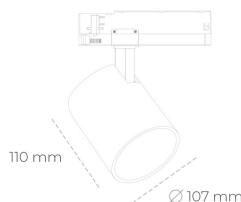

SPOTLIGHT LIDER A 930 25W 15° BLACK CRI97 ON/OFF

Kod produktu: N004-K0002-HI930-H5-G15-ZE52_650-S1-###

LED	COB
Barwa światła	3000 [K] CRI97
CRI	90
Strumień led chip	2797 [lm]
Strumień światła z oprawy	2517 [lm]
Zasilanie systemu	25 [W]
Wydajność oprawy oświetleniowej	101 [lm/W]
Kąt świecenia	15°
Sterowanie	ON/OFF
MacAdam	3 SDCM

Spotlight LED

Oprawa oświetleniowa typu reflektor LED. Przeznaczona do montażu w szynoprzewodzie. Obudowa wraz z ramieniem wykonane są z aluminium. Dostępność w kolorze białym, czarnym i szarym. Na zamówienie istnieje możliwość lakierowania na dowolny kolor z palety RAL. Dostępne odbłyśniki w kątach 15, 23, 38, 45 i 60 stopni. Maksymalna moc oprawy to 31W.

OPRAWA

Waga	0.7 [kg]
Ochronność IP , IK , klasa	IP 20, IK 01,
Kolor oprawy	BLACK
Rodzaj przesłony	Plastic
Napięcie zasilania	220-240V 50-60Hz

Uwaga: Wszystkie dane są wartościami typowymi. Tolerancja pomiarów +/-10%. Funkcje systemu mogą ulec zmianie wraz z ulepszeniami produktu ze względu na postęp techniczny.