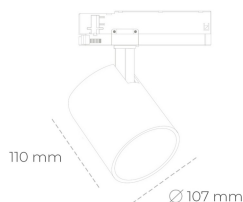

SPOTLIGHT LIDER A 930 23W 15° BLACK CRI97 ON/OFF

Kod produktu: N004-K0002-HI930-H5-G15-ZE52_600-S1-###

LED	COB
Barwa światła	3000 [K] CRI97
CRI	90
Strumień led chip	2601 [lm]
Strumień światła z oprawy	2340 [lm]
Zasilanie systemu	23 [W]
Wydajność oprawy oświetleniowej	102 [lm/W]
Kąt świecenia	15°
Sterowanie	ON/OFF
MacAdam	3 SDCM

Spotlight LED

Oprawa oświetleniowa typu reflektor LED. Przeznaczona do montażu w szynoprzewodzie. Obudowa wraz z ramieniem wykonane są z aluminium. Dostępność w kolorze białym, czarnym i szarym. Na zamówienie istnieje możliwość lakierowania na dowolny kolor z palety RAL. Dostępne odbłyśniki w kątach 15, 23, 38, 45 i 60 stopni. Maksymalna moc oprawy to 31W.

OPRAWA

Waga	0.7 [kg]
Ochronność IP , IK , klasa	IP 20, IK 01,
Kolor oprawy	BLACK
Rodzaj przesłony	Plastic
Napięcie zasilania	220-240V 50-60Hz

Uwaga: Wszystkie dane są wartościami typowymi. Tolerancja pomiarów +/- 10%. Funkcje systemu mogą ulec zmianie wraz z ulepszeniami produktu ze względu na postęp techniczny.