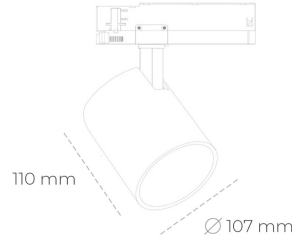

SPOTLIGHT LIDER A 930 19W 15° BLACK CRI97 ON/OFF

LED	COB
Barwa światła	3000 [K] CRI97
CRI	90
Strumień led chip	2199 [lm]
Strumień światła z oprawy	1979 [lm]
Zasilanie systemu	19 [W]
Wydajność oprawy oświetleniowej	104 [lm/W]
Kąt świecenia	15°
Sterowanie	ON/OFF
MacAdam	3 SDCM

Spotlight LED

Oprawa oświetleniowa typu reflektor LED. Przeznaczona do montażu w szynoprzewodzie. Obudowa wraz z ramieniem wykonane są z aluminium. Dostępność w kolorze białym, czarnym i szarym. Na zamówienie istnieje możliwość lakierowania na dowolny kolor z palety RAL. Dostępne odbłyśniki w kątach 15, 23, 38, 45 i 60 stopni. Maksymalna moc oprawy to 31W.

OPRAWA

Waga	0,7 [kg]
Ochronność IP , IK , klasa	IP 20, IK 1,
Kolor oprawy	BLACK
Rodzaj przelony	Plastic
Napięcie zasilania	220-240V 50-60Hz

Uwaga: Wszystkie dane są wartościami typowymi. Tolerancja pomiarów +/-10%. Funkcje systemu mogą ulec zmianie wraz z ulepszeniami produktu ze względu na postęp techniczny.

OPCJE

kolor oprawy do wyboru z palety RAL - na zapytanie, przesłona antyodbleniowa "plaster miodu", możliwość sterowania mocą świecenia za pomocą systemu CASAMBI / DALI / PHASE CUT

Wygenerowano: 23.06.2024

+48 32 388 80 00

www.cora.pl
cora@cora.pl

Ulica: Ignatza Hakuby 18
41-914 Bytom, Polska