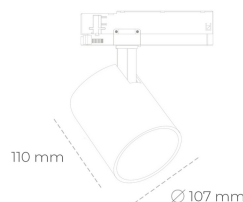

SPOTLIGHT LIDER A 935 31W 60° BLACK PREMIUM WHITE ON/OFF

Kod produktu: N004-K0002-HE935-HA-G60-ZE52_800-S1-###

LED	COB
Barwa światła	3500 [K] PREMIUM WHITE
CRI	
Strumień led chip	90
Strumień światła z oprawy	4038 [lm]
Zasilanie systemu	3634 [lm]
Wydajność oprawy oświetleniowej	31 [W]
Kąt świecenia	117 [lm/W]
Sterowanie	60°
MacAdam	ON/OFF
	3 SDCM

Spotlight LED

Oprawa oświetleniowa typu reflektor LED. Przeznaczona do montażu w szynoprzewodzie. Obudowa wraz z ramieniem wykonane są z aluminium. Dostępność w kolorze białym, czarnym i szarym. Na zamówienie istnieje możliwość lakierowania na dowolny kolor z palety RAL. Dostępne odbłyśniki w kątach 15, 23, 38, 45 i 60 stopni. Maksymalna moc oprawy to 31W.

OPRAWA

Waga	0.7 [kg]
Ochronność IP , IK , klasa	IP 20, IK 01,
Kolor oprawy	BLACK
Rodzaj przesłony	Plastic
Napięcie zasilania	220-240V 50-60Hz

Uwaga: Wszystkie dane są wartościami typowymi. Tolerancja pomiarów +/-10%. Funkcje systemu mogą ulec zmianie wraz z ulepszeniami produktu ze względu na postęp techniczny.