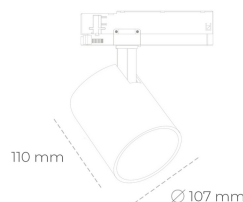

# SPOTLIGHT LIDER A 935 25W 60° BLACK PREMIUM WHITE ON/OFF

Kod produktu: N004-K0002-HE935-HA-G60-ZE52\_650-S1-###

LED	COB
Barwa światła	3500 [K] PREMIUM WHITE
CRI	
Strumień led chip	90
Strumień światła z oprawy	3777 [lm]
Zasilanie systemu	3399 [lm]
Wydajność oprawy oświetleniowej	25 [W]
Kąt świecenia	136 [lm/W]
Sterowanie	60°
MacAdam	ON/OFF
	3 SDCM

## Spotlight LED

Oprawa oświetleniowa typu reflektor LED. Przeznaczona do montażu w szynoprzewodzie. Obudowa wraz z ramieniem wykonane są z aluminium. Dostępność w kolorze białym, czarnym i szarym. Na zamówienie istnieje możliwość lakierowania na dowolny kolor z palety RAL. Dostępne odbłyśniki w kątach 15, 23, 38, 45 i 60 stopni. Maksymalna moc oprawy to 31W.

## OPRAWA

Waga	0.7 [kg]
Ochronność IP , IK , klasa	IP 20, IK 01,
Kolor oprawy	BLACK
Rodzaj przesłony	Plastic
Napięcie zasilania	220-240V 50-60Hz

Uwaga: Wszystkie dane są wartościami typowymi. Tolerancja pomiarów +/-10%. Funkcje systemu mogą ulec zmianie wraz z ulepszeniami produktu ze względu na postęp techniczny.