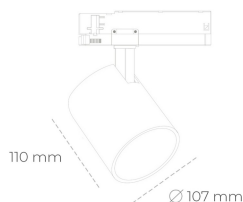

SPOTLIGHT LIDER A 935 31W 45° BLACK PREMIUM WHITE ON/OFF

Kod produktu: N004-K0002-HE935-HA-G45-ZE52_800-S1-###

LED	COB
Barwa światła	3500 [K] PREMIUM WHITE
CRI	
Strumień led chip	90
Strumień światła z oprawy	4038 [lm]
Zasilanie systemu	3634 [lm]
Wydajność oprawy oświetleniowej	31 [W]
Kąt świecenia	117 [lm/W]
Sterowanie	45°
MacAdam	ON/OFF
	3 SDCM

Spotlight LED

Oprawa oświetleniowa typu reflektor LED. Przeznaczona do montażu w szynoprzewodzie. Obudowa wraz z ramieniem wykonane są z aluminium. Dostępność w kolorze białym, czarnym i szarym. Na zamówienie istnieje możliwość lakierowania na dowolny kolor z palety RAL. Dostępne odbłyśniki w kątach 15, 23, 38, 45 i 60 stopni. Maksymalna moc oprawy to 31W.

OPRAWA

Waga	0.7 [kg]
Ochronność IP , IK , klasa	IP 20, IK 01,
Kolor oprawy	BLACK
Rodzaj przesłony	Plastic
Napięcie zasilania	220-240V 50-60Hz

Uwaga: Wszystkie dane są wartościami typowymi. Tolerancja pomiarów +/-10%. Funkcje systemu mogą ulec zmianie wraz z ulepszeniami produktu ze względu na postęp techniczny.