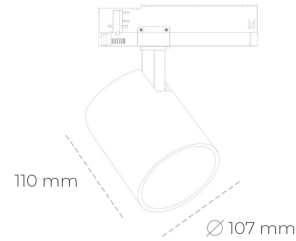

SPOTLIGHT LIDER A 935 31W 38° BLACK PREMIUM WHITE ON/OFF

Kod produktu: N004-K0002-HE935-HA-G38-ZE52_800-S1-###

| | |
|---------------------------------|------------------------|
| LED | COB |
| Barwa światła | 3500 [K] PREMIUM WHITE |
| CRI | 90 |
| Strumień led chip | 4038 [lm] |
| Strumień światła z oprawy | 3634 [lm] |
| Zasilanie systemu | 31 [W] |
| Wydajność oprawy oświetleniowej | 117 [lm/W] |
| Kąt świecenia | 38° |
| Sterowanie | ON/OFF |
| MacAdam | 3 SDCM |

Spotlight LED

Oprawa oświetleniowa typu reflektor LED. Przeznaczona do montażu w szynoprzewodzie. Obudowa wraz z ramieniem wykonane są z aluminium. Dostępność w kolorze białym, czarnym i szarym. Na zamówienie istnieje możliwość lakierowania na dowolny kolor z palety RAL. Dostępne odbłyśniki w kątach 15, 23, 38, 45 i 60 stopni. Maksymalna moc oprawy to 31W.

OPRAWA

| | |
|----------------------------|------------------|
| Waga | 0,7 [kg] |
| Ochronność IP , IK , klasa | IP 20, IK 1, |
| Kolor oprawy | BLACK |
| Rodzaj przesłony | Plastic |
| Napięcie zasilania | 220-240V 50-60Hz |