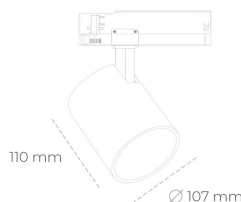

SPOTLIGHT LIDER A 935 31W 23° BLACK PREMIUM WHITE ON/OFF

Kod produktu: N004-K0002-HE935-HA-G23-ZE52_800-S1-###

LED	COB
Barwa światła	3500 [K] PREMIUM WHITE
CRI	
Strumień led chip	90
Strumień światła z oprawy	4038 [lm]
Zasilanie systemu	3634 [lm]
Wydajność oprawy oświetleniowej	31 [W]
Kąt świecenia	117 [lm/W]
Sterowanie	23°
MacAdam	ON/OFF
	3 SDCM

Spotlight LED

Oprawa oświetleniowa typu reflektor LED. Przeznaczona do montażu w szynoprzewodzie. Obudowa wraz z ramieniem wykonane są z aluminium. Dostępność w kolorze białym, czarnym i szarym. Na zamówienie istnieje możliwość lakierowania na dowolny kolor z palety RAL. Dostępne odbłyśniki w kątach 15, 23, 38, 45 i 60 stopni. Maksymalna moc oprawy to 31W.

OPRAWA

Waga	0.7 [kg]
Ochronność IP , IK , klasa	IP 20, IK 01,
Kolor oprawy	BLACK
Rodzaj przesłony	Plastic
Napięcie zasilania	220-240V 50-60Hz

Uwaga: Wszystkie dane są wartościami typowymi. Tolerancja pomiarów +/-10%. Funkcje systemu mogą ulec zmianie wraz z ulepszeniami produktu ze względu na postęp techniczny.