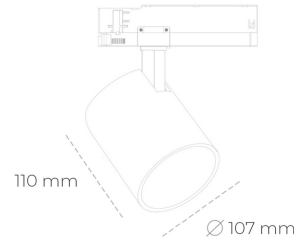

SPOTLIGHT LIDER A 935 23W 23° BLACK PREMIUM WHITE ON/OFF

Kod produktu: N004-K0002-HE935-HA-G23-ZE52_600-S1-###

LED	COB
Barwa światła	3500 [K] PREMIUM WHITE
CRI	90
Strumień led chip	3513 [lm]
Strumień światła z oprawy	3161 [lm]
Zasilanie systemu	23 [W]
Wydajność oprawy oświetleniowej	137 [lm/W]
Kąt świecenia	23°
Sterowanie	ON/OFF
MacAdam	3 SDCM

Spotlight LED

Oprawa oświetleniowa typu reflektor LED. Przeznaczona do montażu w szynoprzewodzie. Obudowa wraz z ramieniem wykonane są z aluminium. Dostępność w kolorze białym, czarnym i szarym. Na zamówienie istnieje możliwość lakierowania na dowolny kolor z palety RAL. Dostępne odbłyśniki w kątach 15, 23, 38, 45 i 60 stopni. Maksymalna moc oprawy to 31W.

OPRAWA

Waga	0,7 [kg]
Ochronność IP , IK , klasa	IP 20, IK 1,
Kolor oprawy	BLACK
Rodzaj przesłony	Plastic
Napięcie zasilania	220-240V 50-60Hz

Uwaga: Wszystkie dane są wartościami typowymi. Tolerancja pomiarów +/-10%. Funkcje systemu mogą ulec zmianie wraz z ulepszeniami produktu ze względu na postęp techniczny.