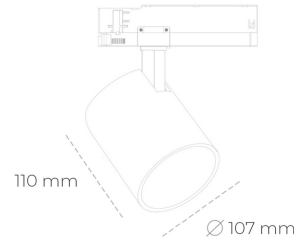

SPOTLIGHT LIDER A 935 31W 15° BLACK PREMIUM WHITE ON/OFF

Kod produktu: N004-K0002-HE935-HA-G15-ZE52_800-S1-###

LED	COB
Barwa światła	3500 [K] PREMIUM WHITE
CRI	90
Strumień led chip	4038 [lm]
Strumień światła z oprawy	3634 [lm]
Zasilanie systemu	31 [W]
Wydajność oprawy oświetleniowej	117 [lm/W]
Kąt świecenia	15°
Sterowanie	ON/OFF
MacAdam	3 SDCM

Spotlight LED

Oprawa oświetleniowa typu reflektor LED. Przeznaczona do montażu w szynoprzewodzie. Obudowa wraz z ramieniem wykonane są z aluminium. Dostępność w kolorze białym, czarnym i szarym. Na zamówienie istnieje możliwość lakierowania na dowolny kolor z palety RAL. Dostępne odbłyśniki w kątach 15, 23, 38, 45 i 60 stopni. Maksymalna moc oprawy to 31W.

OPRAWA

Waga	0,7 [kg]
Ochronność IP , IK , klasa	IP 20, IK 1,
Kolor oprawy	BLACK
Rodzaj przesłony	Plastic
Napięcie zasilania	220-240V 50-60Hz

Uwaga: Wszystkie dane są wartościami typowymi. Tolerancja pomiarów +/-10%. Funkcje systemu mogą ulec zmianie wraz z ulepszeniami produktu ze względu na postęp techniczny.