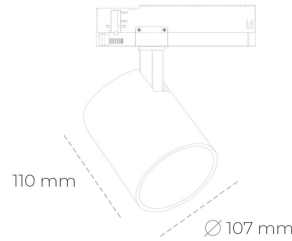

SPOTLIGHT LIDER A 935 21W 15° BLACK PREMIUM WHITE ON/OFF

Kod produktu: N004-K0002-HE935-HA-G15-ZE52_550-S1-###

LED	COB
Barwa światła	3500 [K] PREMIUM WHITE
CRI	90
Strumień led chip	3245 [lm]
Strumień światła z oprawy	2920 [lm]
Zasilanie systemu	21 [W]
Wydajność oprawy oświetleniowej	139 [lm/W]
Kąt świecenia	15°
Sterowanie	ON/OFF
MacAdam	3 SDCM

Spotlight LED

Oprawa oświetleniowa typu reflektor LED. Przeznaczona do montażu w szynoprzewodzie. Obudowa wraz z ramieniem wykonane są z aluminium. Dostępność w kolorze białym, czarnym i szarym. Na zamówienie istnieje możliwość lakierowania na dowolny kolor z palety RAL. Dostępne odbłyśniki w kątach 15, 23, 38, 45 i 60 stopni. Maksymalna moc oprawy to 31W.

OPRAWA

Waga	0,7 [kg]
Ochronność IP , IK , klasa	IP 20, IK 1,
Kolor oprawy	BLACK
Rodzaj przesłony	Plastic
Napięcie zasilania	220-240V 50-60Hz

Uwaga: Wszystkie dane są wartościami typowymi. Tolerancja pomiarów +/-10%. Funkcje systemu mogą ulec zmianie wraz z ulepszeniami produktu ze względu na postęp techniczny.