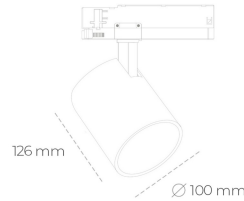

SPOTLIGHT LIDER A 935 20W 15° BLACK PREMIUM WHITE ON/OFF

Kod produktu: N004-K0002-HE935-HA-G15-ZE52_500-S1-###

LED	COB
Barwa światła	3500 [K] PREMIUM WHITE
CRI	
Strumień led chip	90
Strumień światła z oprawy	2973 [lm]
Zasilanie systemu	2675 [lm]
Wydajność oprawy oświetleniowej	20 [W]
Kąt świecenia	134 [lm/W]
Sterowanie	15°
MacAdam	ON/OFF
	3 SDCM

Spotlight LED

Oprawa oświetleniowa typu reflektor LED. Przeznaczona do montażu w szynoprzewodzie. Obudowa wraz z ramieniem wykonane są z aluminium. Dostępność w kolorze białym, czarnym i szarym. Na zamówienie istnieje możliwość lakierowania na dowolny kolor z palety RAL. Dostępne odbłyśniki w kątach 15, 23, 38, 45 i 60 stopni. Maksymalna moc oprawy to 31W.

OPRAWA

Waga	0.7 [kg]
Ochronność IP , IK , klasa	IP 20, IK 01,
Kolor oprawy	BLACK
Rodzaj przesłony	Plastic
Napięcie zasilania	220-240V 50-60Hz

Uwaga: Wszystkie dane są wartościami typowymi. Tolerancja pomiarów +/-10%. Funkcje systemu mogą ulec zmianie wraz z ulepszeniami produktu ze względu na postęp techniczny.