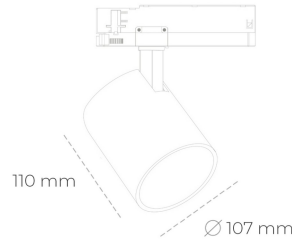

SPOTLIGHT LIDER A 935 14W 15° BLACK PREMIUM WHITE ON/OFF

Kod produktu: N004-K0002-HE935-HA-G15-ZE52_350-S1-###

LED	COB
Barwa światła	3500 [K] PREMIUM WHITE
CRI	90
Strumień led chip	2131 [lm]
Strumień światła z oprawy	1917 [lm]
Zasilanie systemu	14 [W]
Wydajność oprawy oświetleniowej	137 [lm/W]
Kąt świecenia	15°
Sterowanie	ON/OFF
MacAdam	3 SDCM

Spotlight LED

Oprawa oświetleniowa typu reflektor LED. Przeznaczona do montażu w szynoprzewodzie. Obudowa wraz z ramieniem wykonane są z aluminium. Dostępność w kolorze białym, czarnym i szarym. Na zamówienie istnieje możliwość lakierowania na dowolny kolor z palety RAL. Dostępne odbłyśniki w kątach 15, 23, 38, 45 i 60 stopni. Maksymalna moc oprawy to 31W.

OPRAWA

Waga	0,7 [kg]
Ochronność IP , IK , klasa	IP 20, IK 1,
Kolor oprawy	BLACK
Rodzaj przesłony	Plastic
Napięcie zasilania	220-240V 50-60Hz

Uwaga: Wszystkie dane są wartościami typowymi. Tolerancja pomiarów +/-10%. Funkcje systemu mogą ulec zmianie wraz z ulepszeniami produktu ze względu na postęp techniczny.