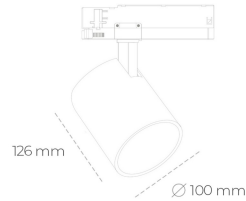

SPOTLIGHT LIDER A 930 23W 60° BLACK PREMIUM WHITE ON/OFF

Kod produktu: N004-K0002-HE930-HA-G60-ZE52_600-S1-###

LED	COB
Barwa światła	3000 [K] PREMIUM WHITE
CRI	
Strumień led chip	90
Strumień światła z oprawy	3403 [lm]
Zasilanie systemu	3062 [lm]
Wydajność oprawy oświetleniowej	23 [W]
Kąt świecenia	133 [lm/W]
Sterowanie	60°
MacAdam	ON/OFF
	3 SDCM

Spotlight LED

Oprawa oświetleniowa typu reflektor LED. Przeznaczona do montażu w szynoprzewodzie. Obudowa wraz z ramieniem wykonane są z aluminium. Dostępność w kolorze białym, czarnym i szarym. Na zamówienie istnieje możliwość lakierowania na dowolny kolor z palety RAL. Dostępne odbłyśniki w kątach 15, 23, 38, 45 i 60 stopni. Maksymalna moc oprawy to 31W.

OPRAWA

Waga	0.7 [kg]
Ochronność IP , IK , klasa	IP 20, IK 01,
Kolor oprawy	BLACK
Rodzaj przesłony	Plastic
Napięcie zasilania	220-240V 50-60Hz

Uwaga: Wszystkie dane są wartościami typowymi. Tolerancja pomiarów +/-10%. Funkcje systemu mogą ulec zmianie wraz z ulepszeniami produktu ze względu na postęp techniczny.