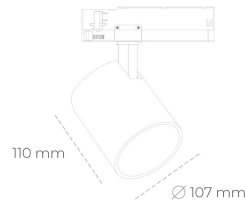

SPOTLIGHT LIDER A 930 21W 60° BLACK PREMIUM WHITE ON/OFF

Kod produktu: N004-K0002-HE930-HA-G60-ZE52_550-S1-###

LED	COB
Barwa światła	3000 [K] PREMIUM WHITE
CRI	
Strumień led chip	90
Strumień światła z oprawy	3143 [lm]
Zasilanie systemu	2828 [lm]
Wydajność oprawy oświetleniowej	21 [W]
Kąt świecenia	135 [lm/W]
Sterowanie	60°
MacAdam	ON/OFF
	3 SDCM

Spotlight LED

Oprawa oświetleniowa typu reflektor LED. Przeznaczona do montażu w szynoprzewodzie. Obudowa wraz z ramieniem wykonane są z aluminium. Dostępność w kolorze białym, czarnym i szarym. Na zamówienie istnieje możliwość lakierowania na dowolny kolor z palety RAL. Dostępne odbłyśniki w kątach 15, 23, 38, 45 i 60 stopni. Maksymalna moc oprawy to 31W.

OPRAWA

Waga	0.7 [kg]
Ochronność IP , IK , klasa	IP 20, IK 01,
Kolor oprawy	BLACK
Rodzaj przesłony	Plastic
Napięcie zasilania	220-240V 50-60Hz

Uwaga: Wszystkie dane są wartościami typowymi. Tolerancja pomiarów +/-10%. Funkcje systemu mogą ulec zmianie wraz z ulepszeniami produktu ze względu na postęp techniczny.