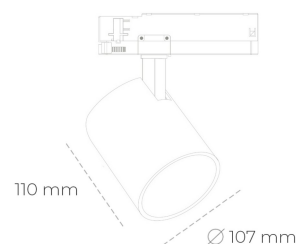

## SPOTLIGHT LIDER A 930 20W 60° BLACK PREMIUM WHITE ON/OFF

Kod produktu: N004-K0002-HE930-HA-G60-ZE52\_500-S1-###

LED	COB
Barwa światła	3000 [K] PREMIUM WHITE
CRI	90
Strumień led chip	2880 [lm]
Strumień światła z oprawy	2592 [lm]
Zasilanie systemu	20 [W]
Wydajność oprawy oświetleniowej	[lm/W]
Kąt świecenia	60°
Sterowanie	ON/OFF
MacAdam	3 SDCM

### Spotlight LED

Oprawa oświetleniowa typu reflektor LED. Przeznaczona do montażu w szynoprzewodzie. Obudowa wraz z ramieniem wykonane są z aluminium. Dostępność w kolorze białym, czarnym i szarym. Na zamówienie istnieje możliwość lakierowania na dowolny kolor z palety RAL. Dostępne odbłyśniki w kątach 15, 23, 38, 45 i 60 stopni. Maksymalna moc oprawy to 31W.

### OPRAWA

Waga	0,7 [kg]
Ochronność IP , IK , klasa	IP 20, IK 1,
Kolor oprawy	WHITE
Rodzaj przesłony	Plastic
Napięcie zasilania	220-240V 50-60Hz

Uwaga: Wszystkie dane są wartościami typowymi. Tolerancja pomiarów +/-10%. Funkcje systemu mogą ulec zmianie wraz z ulepszeniami produktu ze względu na postęp techniczny.