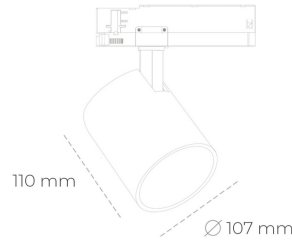

SPOTLIGHT LIDER A 930 31W 45° BLACK PREMIUM WHITE ON/OFF

Kod produktu: N004-K0002-HE930-HA-G45-ZE52_800-S1-###

LED	COB
Barwa światła	3000 [K] PREMIUM WHITE
CRI	90
Strumień led chip	3911 [lm]
Strumień światła z oprawy	3519 [lm]
Zasilanie systemu	31 [W]
Wydajność oprawy oświetleniowej	114 [lm/W]
Kąt świecenia	45°
Sterowanie	ON/OFF
MacAdam	3 SDCM

Spotlight LED

Oprawa oświetleniowa typu reflektor LED. Przeznaczona do montażu w szynoprzewodzie. Obudowa wraz z ramieniem wykonane są z aluminium. Dostępność w kolorze białym, czarnym i szarym. Na zamówienie istnieje możliwość lakierowania na dowolny kolor z palety RAL. Dostępne odbłyśniki w kątach 15, 23, 38, 45 i 60 stopni. Maksymalna moc oprawy to 31W.

OPRAWA

Waga	0,7 [kg]
Ochronność IP , IK , klasa	IP 20, IK 1,
Kolor oprawy	BLACK
Rodzaj przesłony	Plastic
Napięcie zasilania	220-240V 50-60Hz

Uwaga: Wszystkie dane są wartościami typowymi. Tolerancja pomiarów +/-10%. Funkcje systemu mogą ulec zmianie wraz z ulepszeniami produktu ze względu na postęp techniczny.