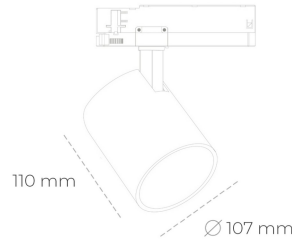

## SPOTLIGHT LIDER A 930 11W 38° BLACK PREMIUM WHITE ON/OFF

Kod produktu: N004-K0002-HE930-HA-G38-ZE62\_250-S1-###

LED	COB
Barwa światła	3000 [K] PREMIUM WHITE
CRI	90
Strumień led chip	1497 [lm]
Strumień światła z oprawy	1347 [lm]
Zasilanie systemu	11 [W]
Wydajność oprawy oświetleniowej	122 [lm/W]
Kąt świecenia	38°
Sterowanie	ON/OFF
MacAdam	3 SDCM

### Spotlight LED

Oprawa oświetleniowa typu reflektor LED. Przeznaczona do montażu w szynoprzewodzie. Obudowa wraz z ramieniem wykonane są z aluminium. Dostępność w kolorze białym, czarnym i szarym. Na zamówienie istnieje możliwość lakierowania na dowolny kolor z palety RAL. Dostępne odbłyśniki w kątach 15, 23, 38, 45 i 60 stopni. Maksymalna moc oprawy to 31W.

### OPRAWA

Waga	0,7 [kg]
Ochronność IP , IK , klasa	IP 20, IK 1,
Kolor oprawy	BLACK
Rodzaj przesłony	Plastic
Napięcie zasilania	220-240V 50-60Hz

Uwaga: Wszystkie dane są wartościami typowymi. Tolerancja pomiarów +/-10%. Funkcje systemu mogą ulec zmianie wraz z ulepszeniami produktu ze względu na postęp techniczny.